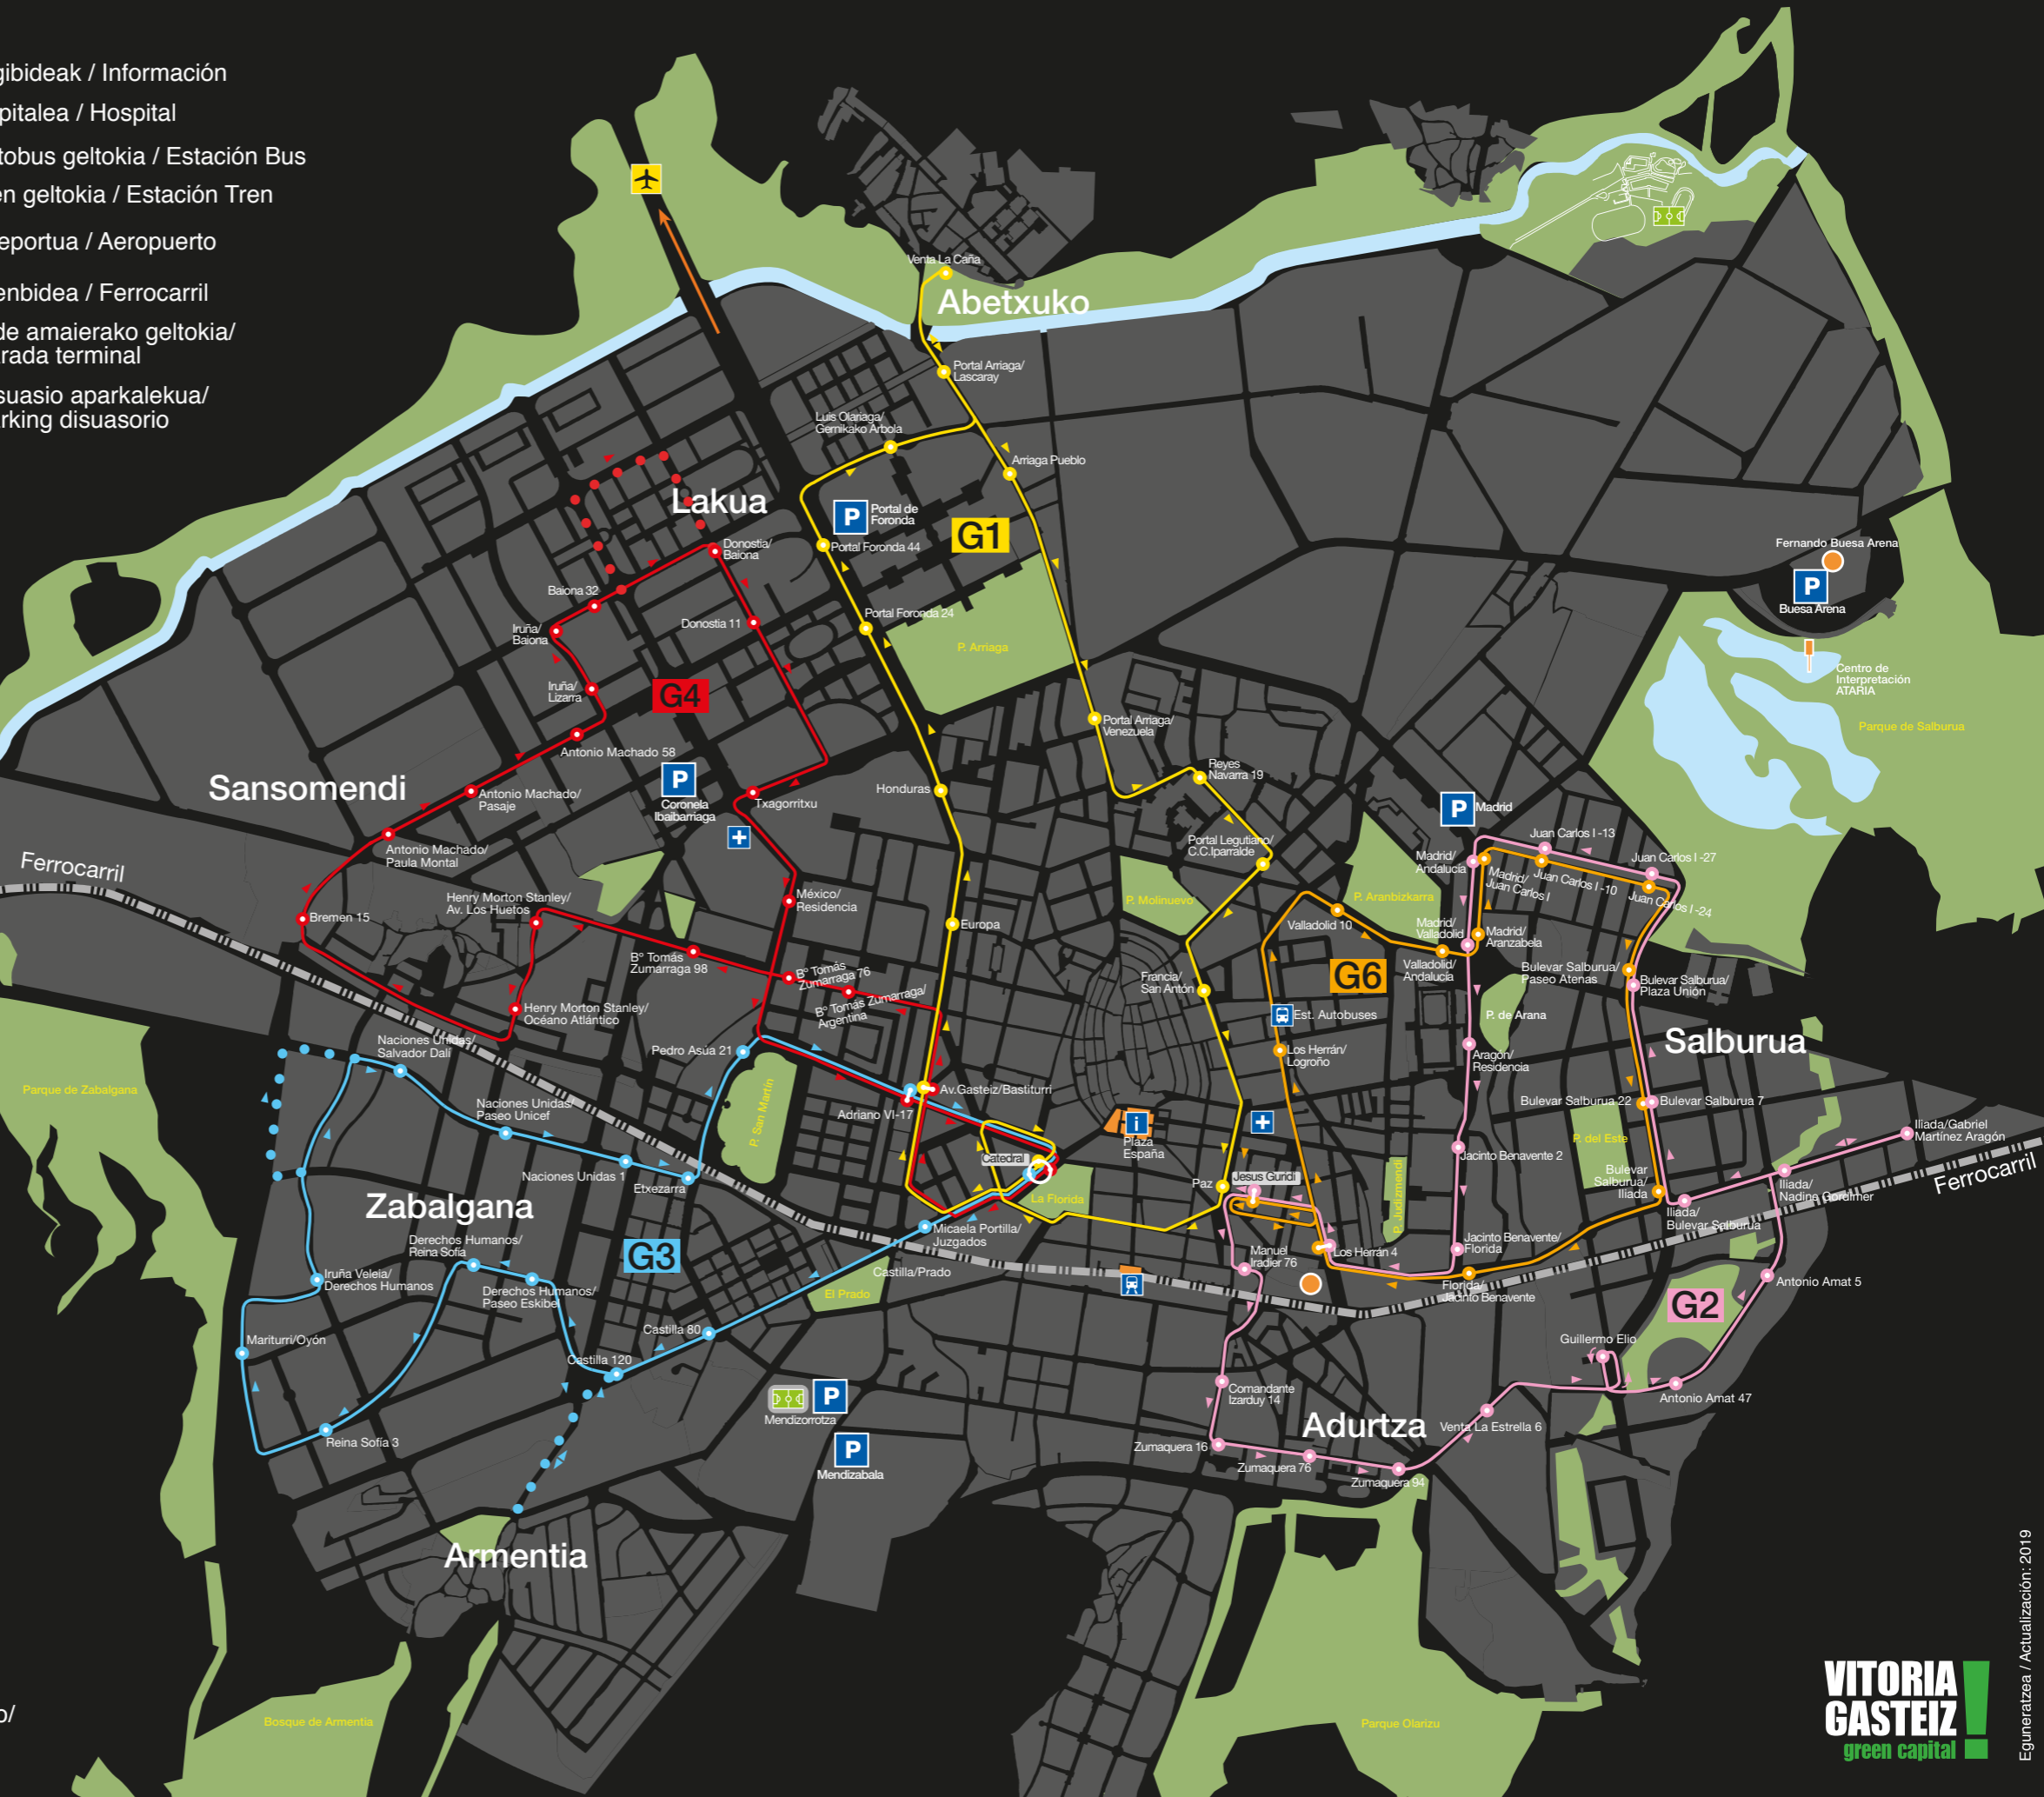

- **G1** Lakua - Abetxuko
- **G2** Aduztza - Salburua
- **G3** Armentia - Zabalgana
- **G4** Sansomendi - Lakua
- **G6** Salburua - Aranzabizkarra

- Argibideak / Información
- Ospitalea / Hospital
- Autobus geltokia / Estación Bus
- Tren geltokia / Estación Tren
- Aireportua / Aeropuerto
- Trenbidea / Ferrocarril
- Bide amaierako geltokia/ Parada terminal
- Disuasio aparkalekua/ Parking disuasorio

Ibilbidea luzatzea eskarrieko geraldia eskatzen denean/
Ampliación de recorrido cuando se solicita parada a la demanda

GAU TXORI

* Eskarrieko geraldiei buruzko informazio gehiago/
Más información paradas a la demanda:
www.vitoria-gasteiz.org/tuvisa

VITORIA GASTEIZ
green capital

Eguneratzea / Actualización: 2019