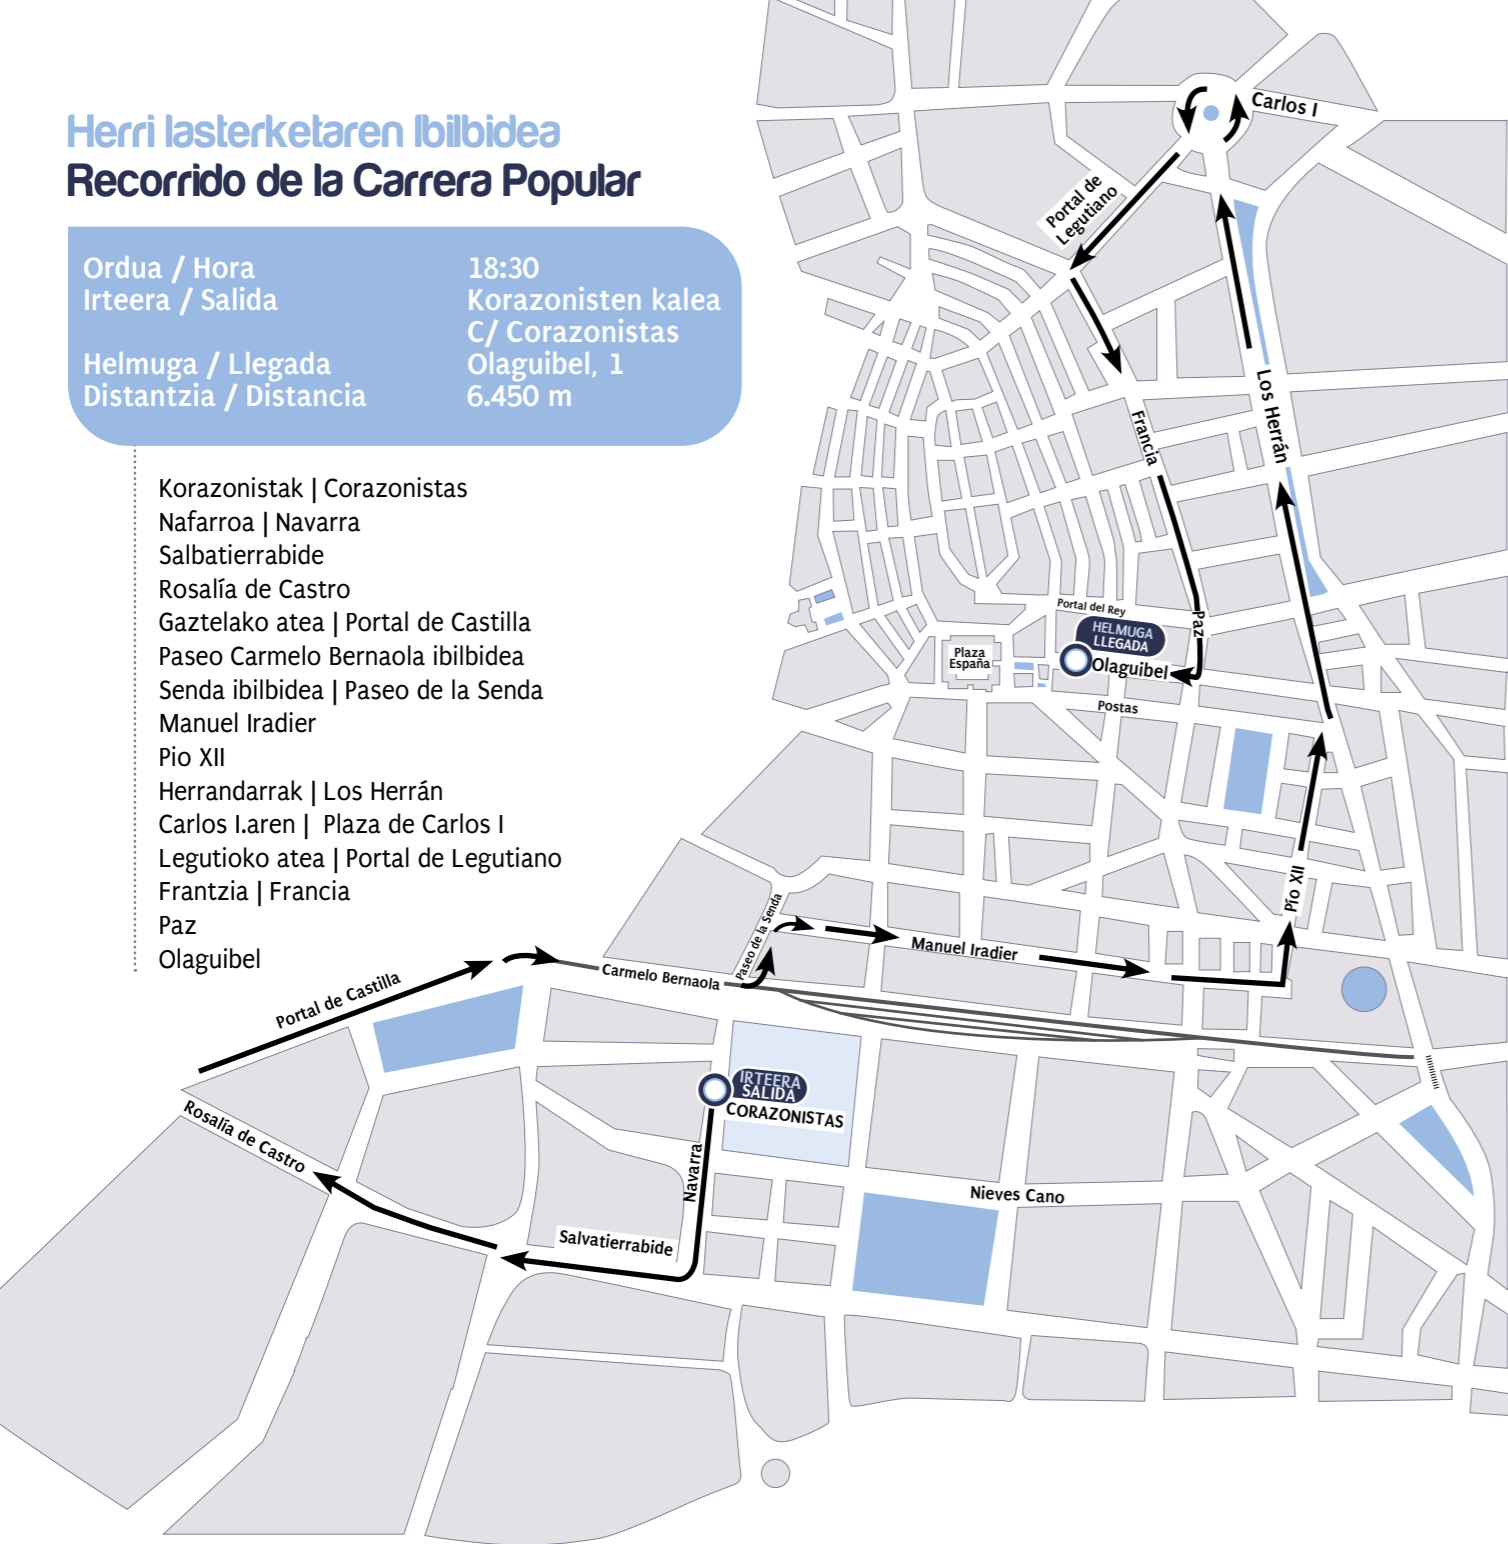

Herri lasterketaren ibibidea Recorrido de la Carrera Popular

Ordua / Hora: 18:30
Irteera / Salida: Korazonisten kalea / Corazonistas

Helmuga / Llegada: Olaguibel, 1
Distantzia / Distancia: 6.450 m

Korazonistak | Corazonistas
Nafarroa | Navarra
Salvatierrabide
Rosalia de Castro
Gaztelako atea | Portal de Castilla
Paseo Carmelo Bernaola ibilbidea
Senda ibilbidea | Paseo de la Senda
Manuel Iradier
Pio XII
Herrandarrak | Los Herrán
Carlos I.aren | Plaza de Carlos I
Legutioko atea | Portal de Legutiano
Frantzia | Francia
Paz
Olaguibel